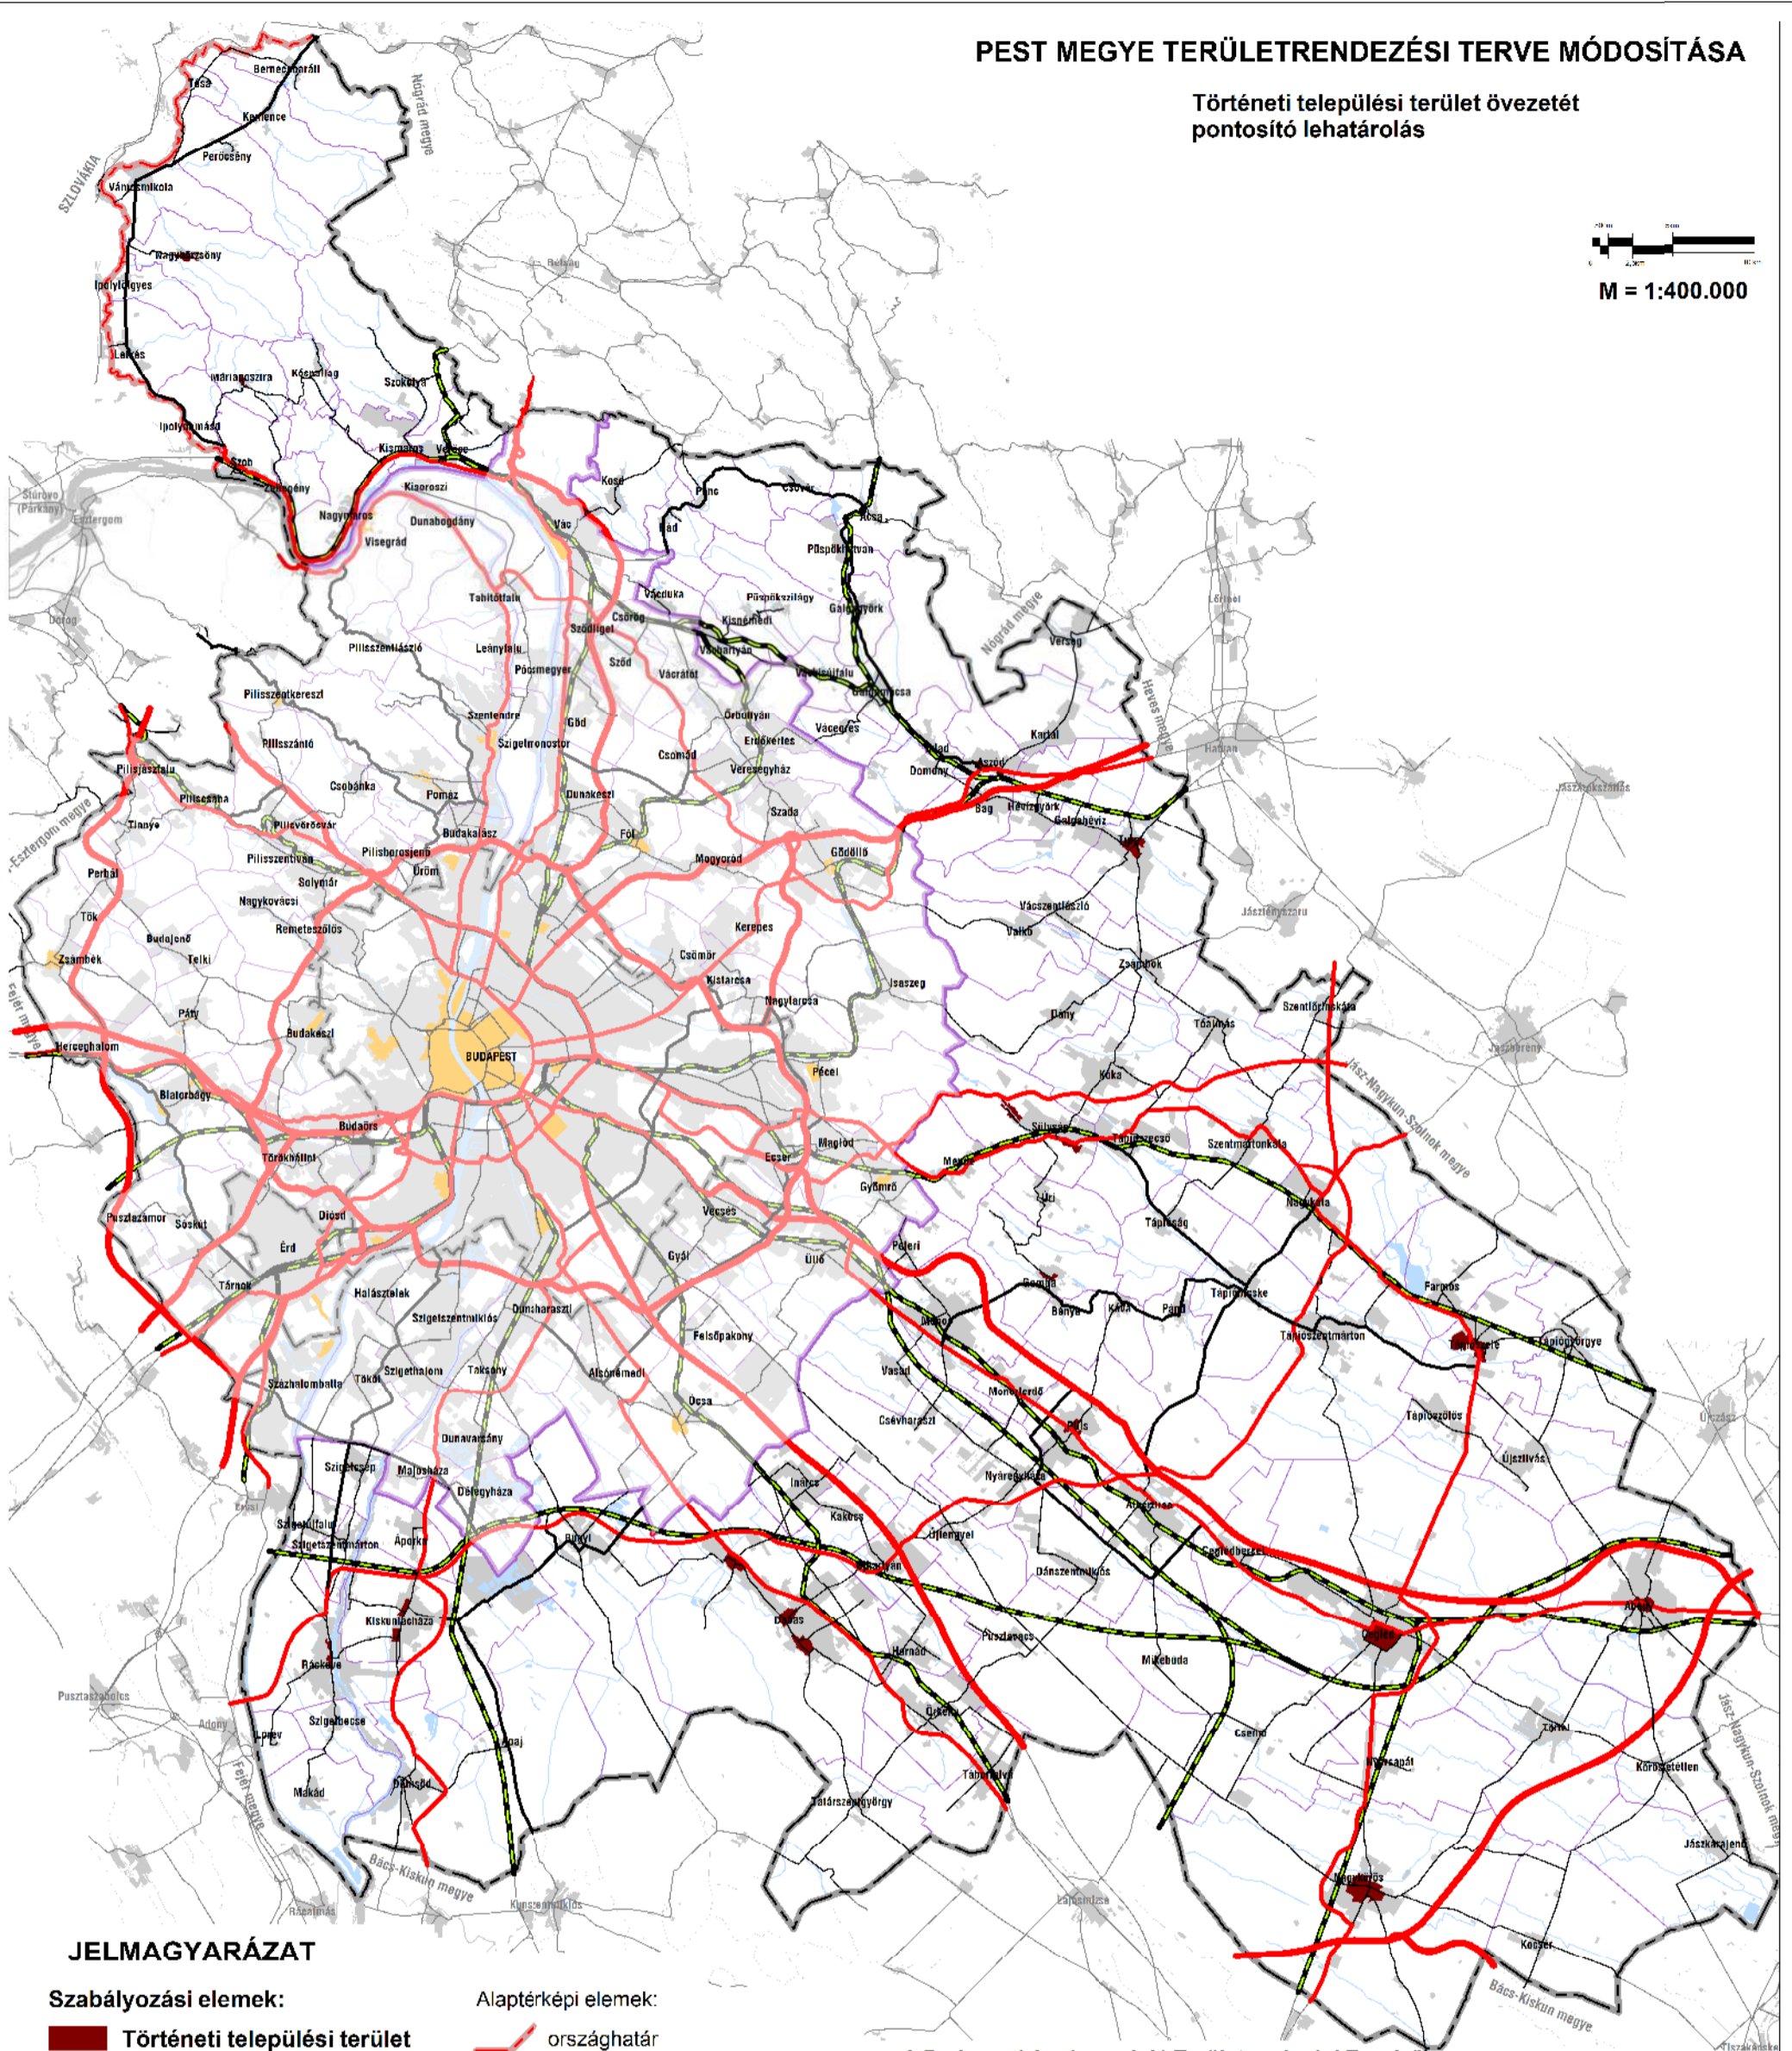

PEST MEGYE TERÜLETRENDEZÉSI TERVE MÓDOSÍTÁSA

Történelmi települési terület övezetét pontosító lehatárolás

JELMAGYARÁZAT

Szabályozási elemek:

Történelmi települési terület övezetét pontosító lehatárolás

Alaptérképi elemek:

- országhatár
- megyehatár
- BATrT határa
- települési közigazgatási határ
- települési terület
- gyorsforgalmi út
- főút
- térségi mellékút
- egyéb mellékút
- vasútvonal
- vízfelület, vízfolyás

A Budapesti Agglomeráció Területrendezési Tervéről szóló - 2011-ben módosított - 2005. évi LXIV. számú törvény szerinti tartalom

A Budapesti Agglomeráció kiemelt térség övezete(i):

A törvényelőkészítés 3.12.sz. mellékletének alaptérképi eleme

Történelmi települési terület