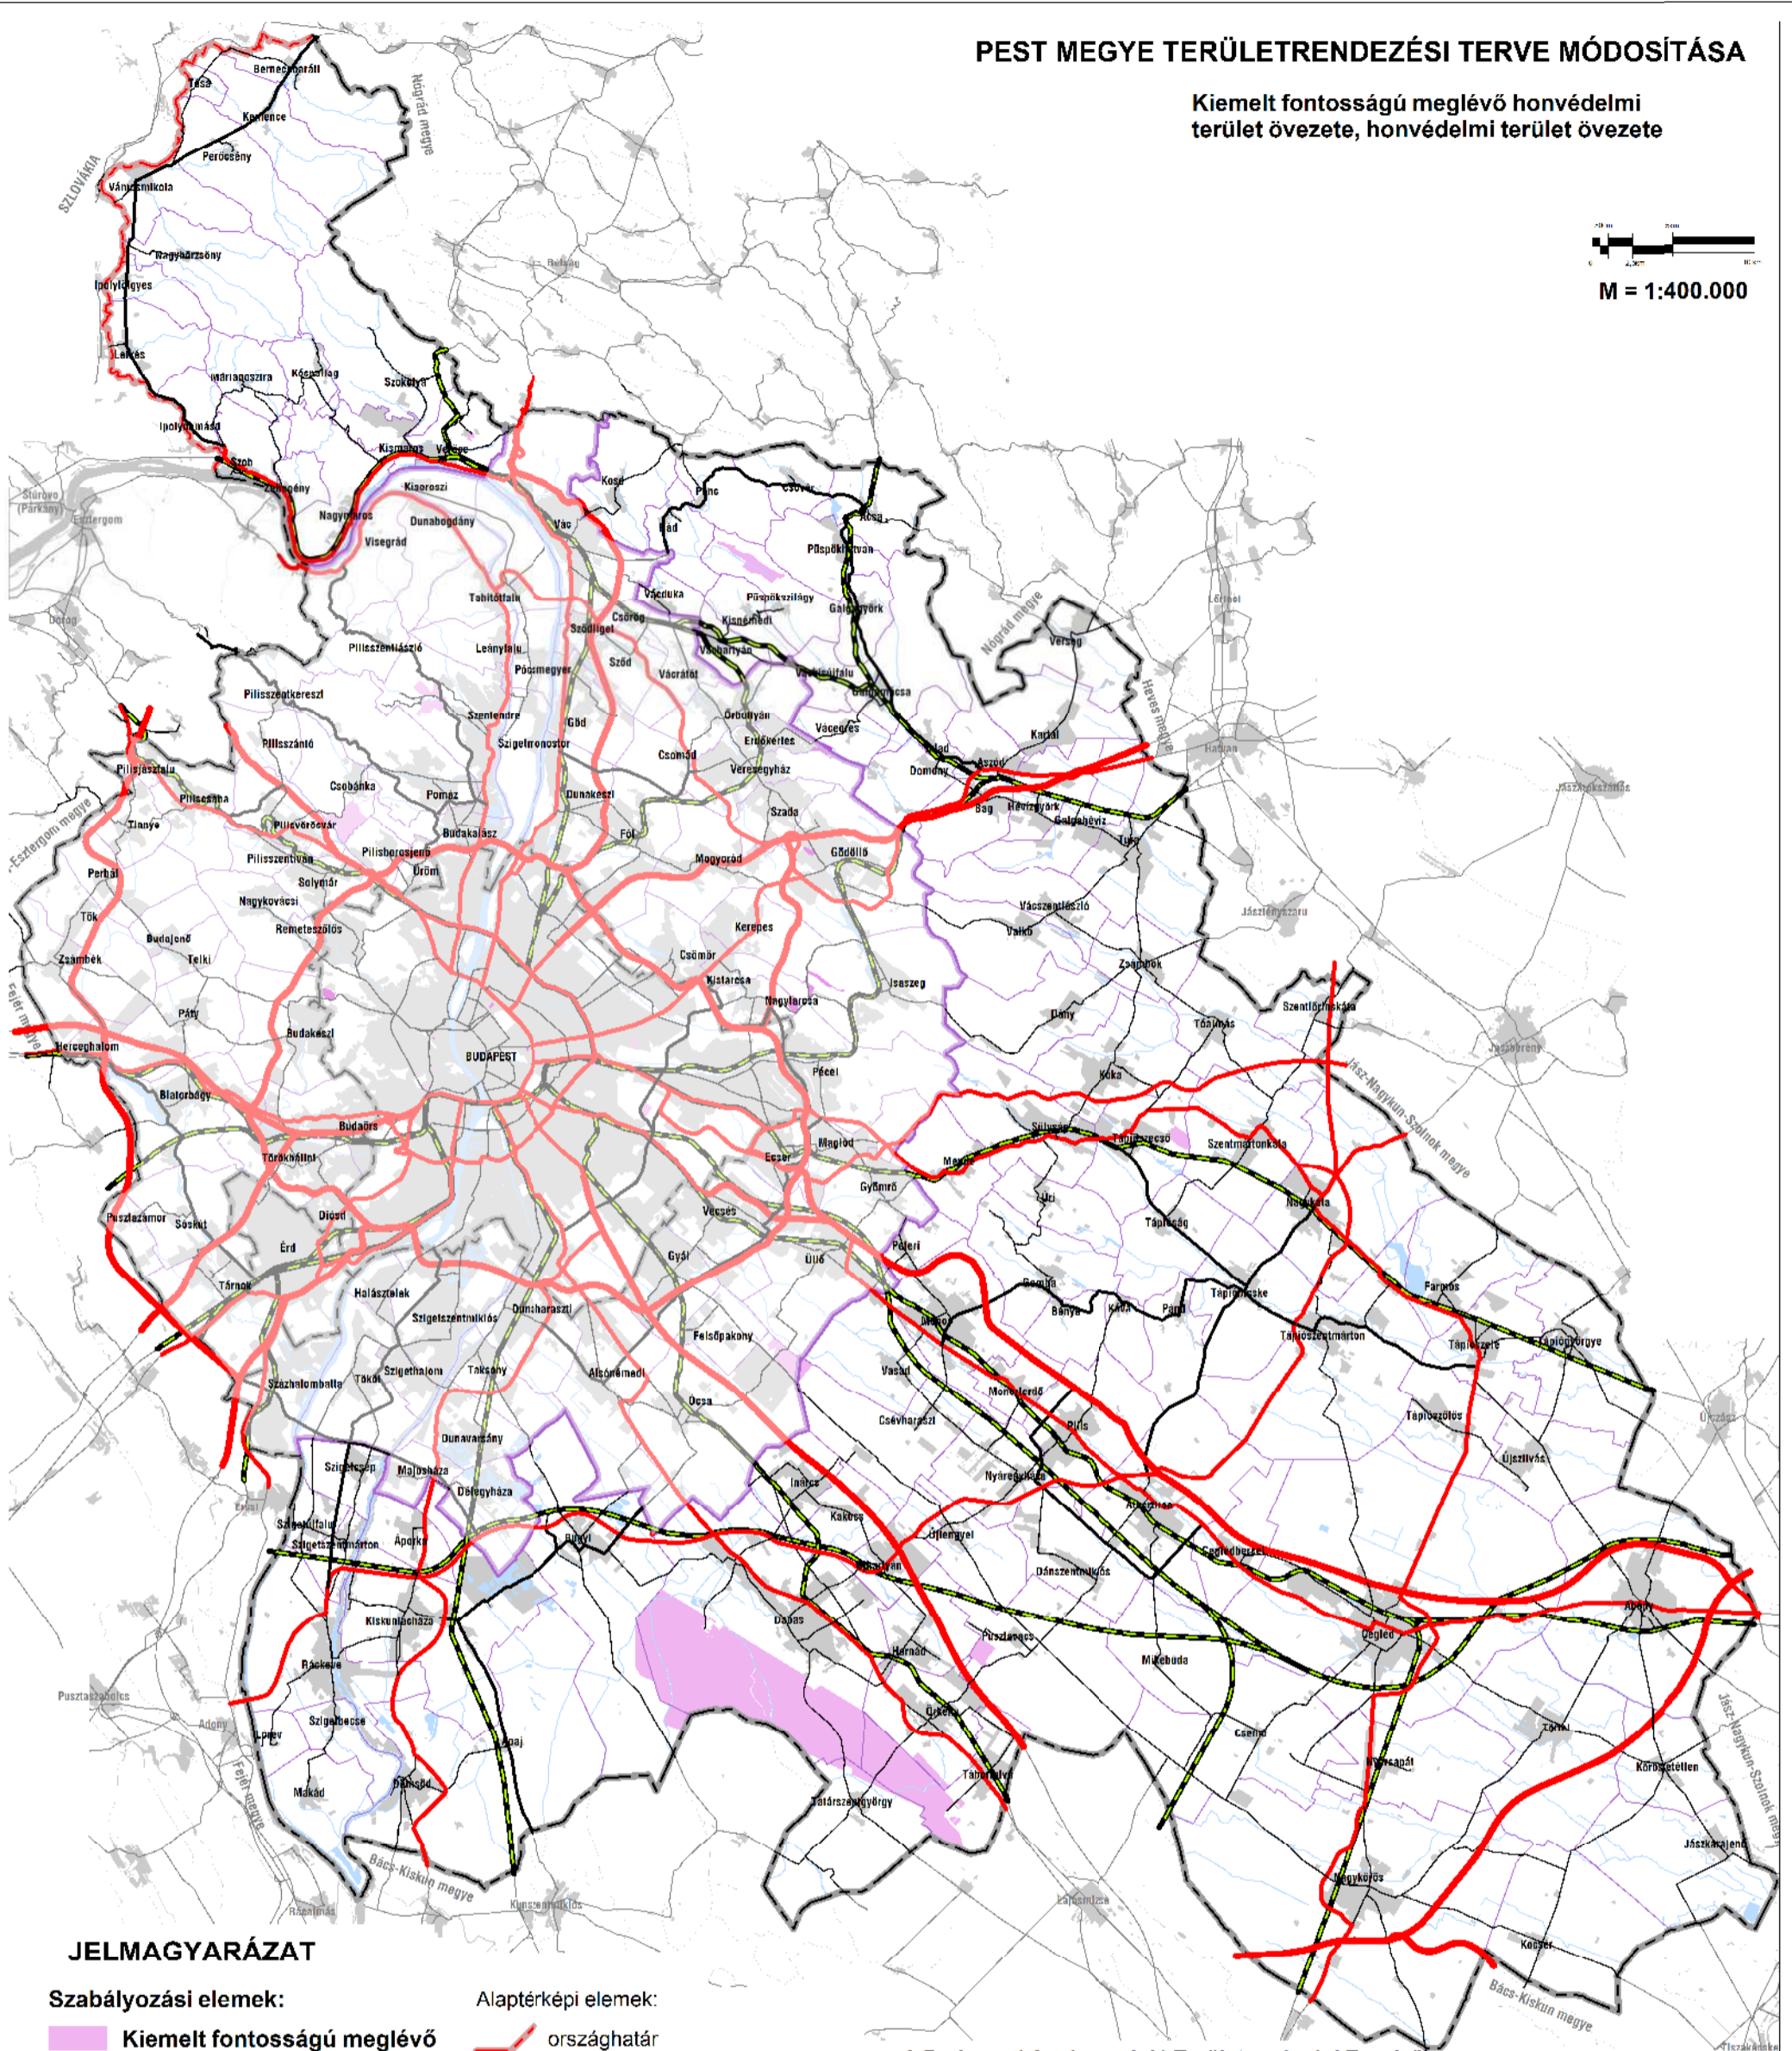

# PEST MEGYE TERÜLETRENDEZÉSI TERVE MÓDOSÍTÁSA

Kiemelt fontosságú meglévő honvédelmi terület övezete, honvédelmi terület övezete

### Szabályozási elemek:

- Kiemelt fontosságú meglévő honvédelmi terület övezete
- Honvédelmi terület övezete

### Alaptérképi elemek:

- országhatár
- megyehatár
- BATrT határa
- települési közigazgatási határ
- települési terület
- gyorsforgalmi út
- főút
- térségi mellékút
- egyéb mellékút
- vasútvonal
- vízfelület, vízfolyás