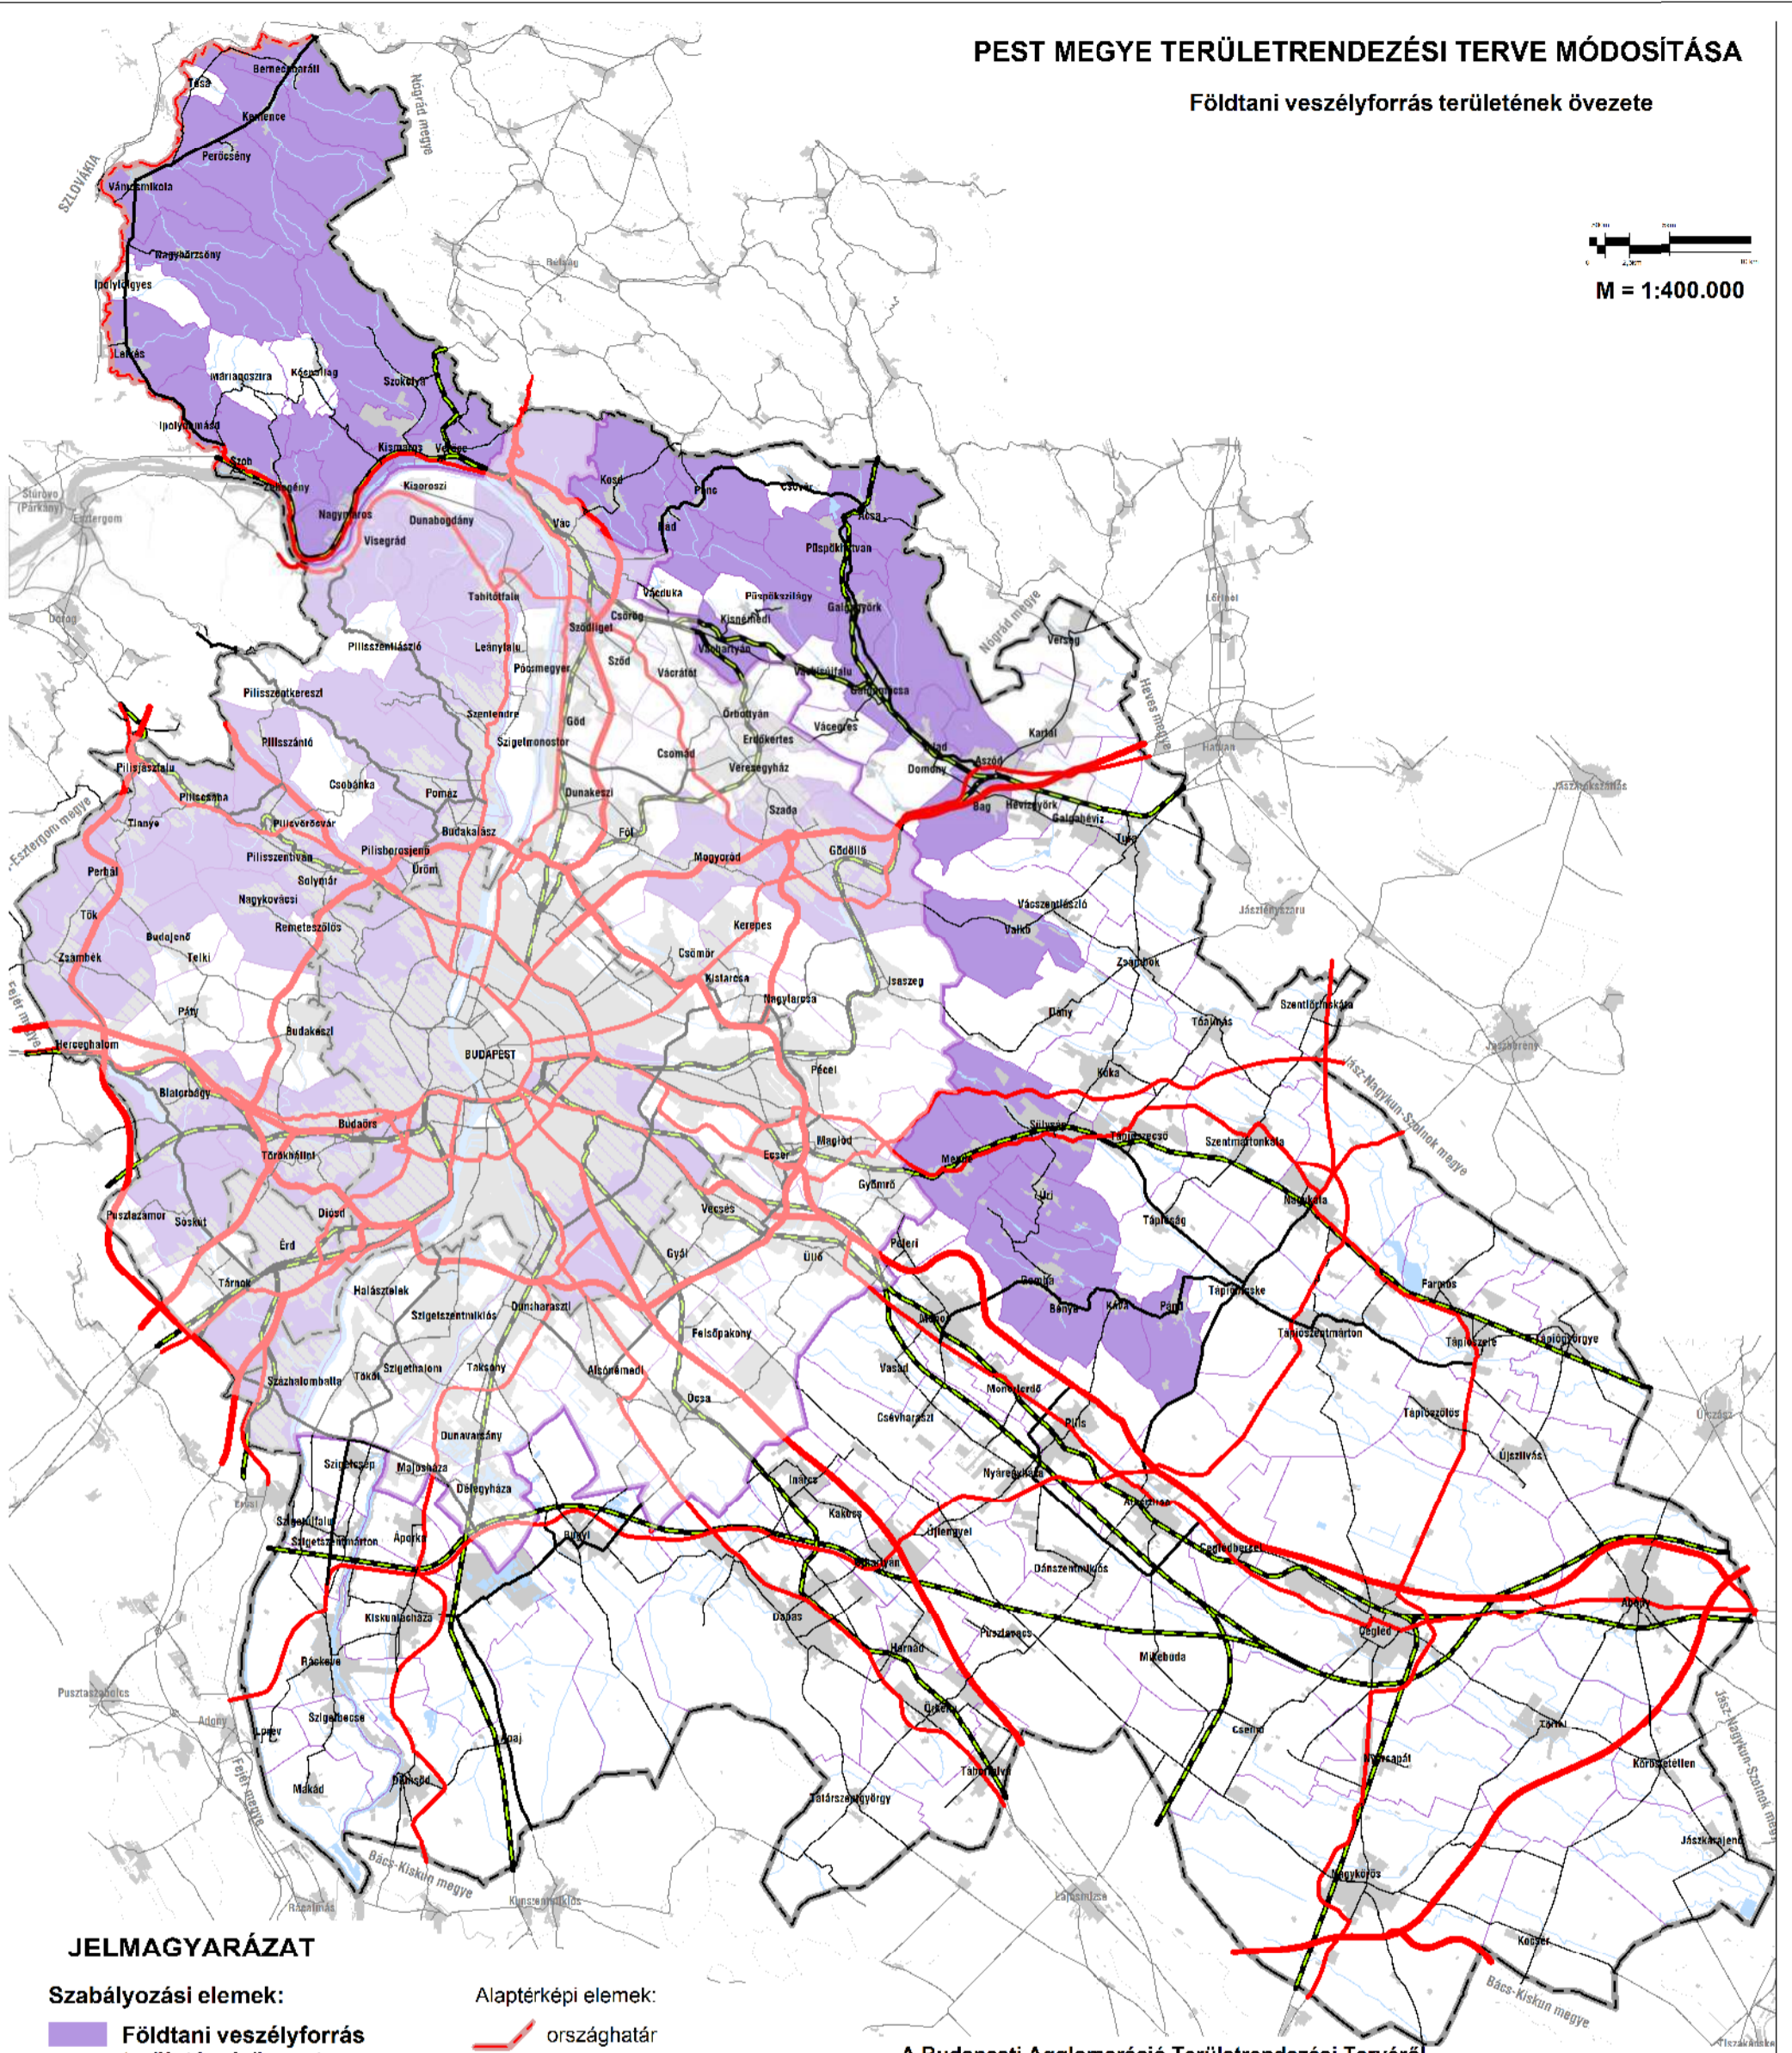

PEST MEGYE TERÜLETRENDEZÉSI TERVE MÓDOSÍTÁSA

Földtani veszélyforrás területének övezete

JELMAGYARÁZAT

Szabályozási elemek:

Földtani veszélyforrás területének övezete

Alaptérképi elemek:

- országhatár
- megyehatár
- BATrT határa
- települési közigazgatási határ
- települési terület
- gyorsforgalmi út
- főút
- térségi mellékút
- egyéb mellékút
- vasútvonal
- vízfelület, vízfolyás

A Budapesti Agglomeráció Területrendezési Tervéről szóló - 2011-ben módosított - 2005. évi LXIV. számú törvény szerinti tartalom

A Budapesti Agglomeráció kiemelt térség övezete(i):

A törvényelőkészítés 3.18.sz. mellékletének övezete

Földtani veszélyforrás területének övezete

5/2012. (V.10.) önkormányzati rendelet
3.12. melléklete