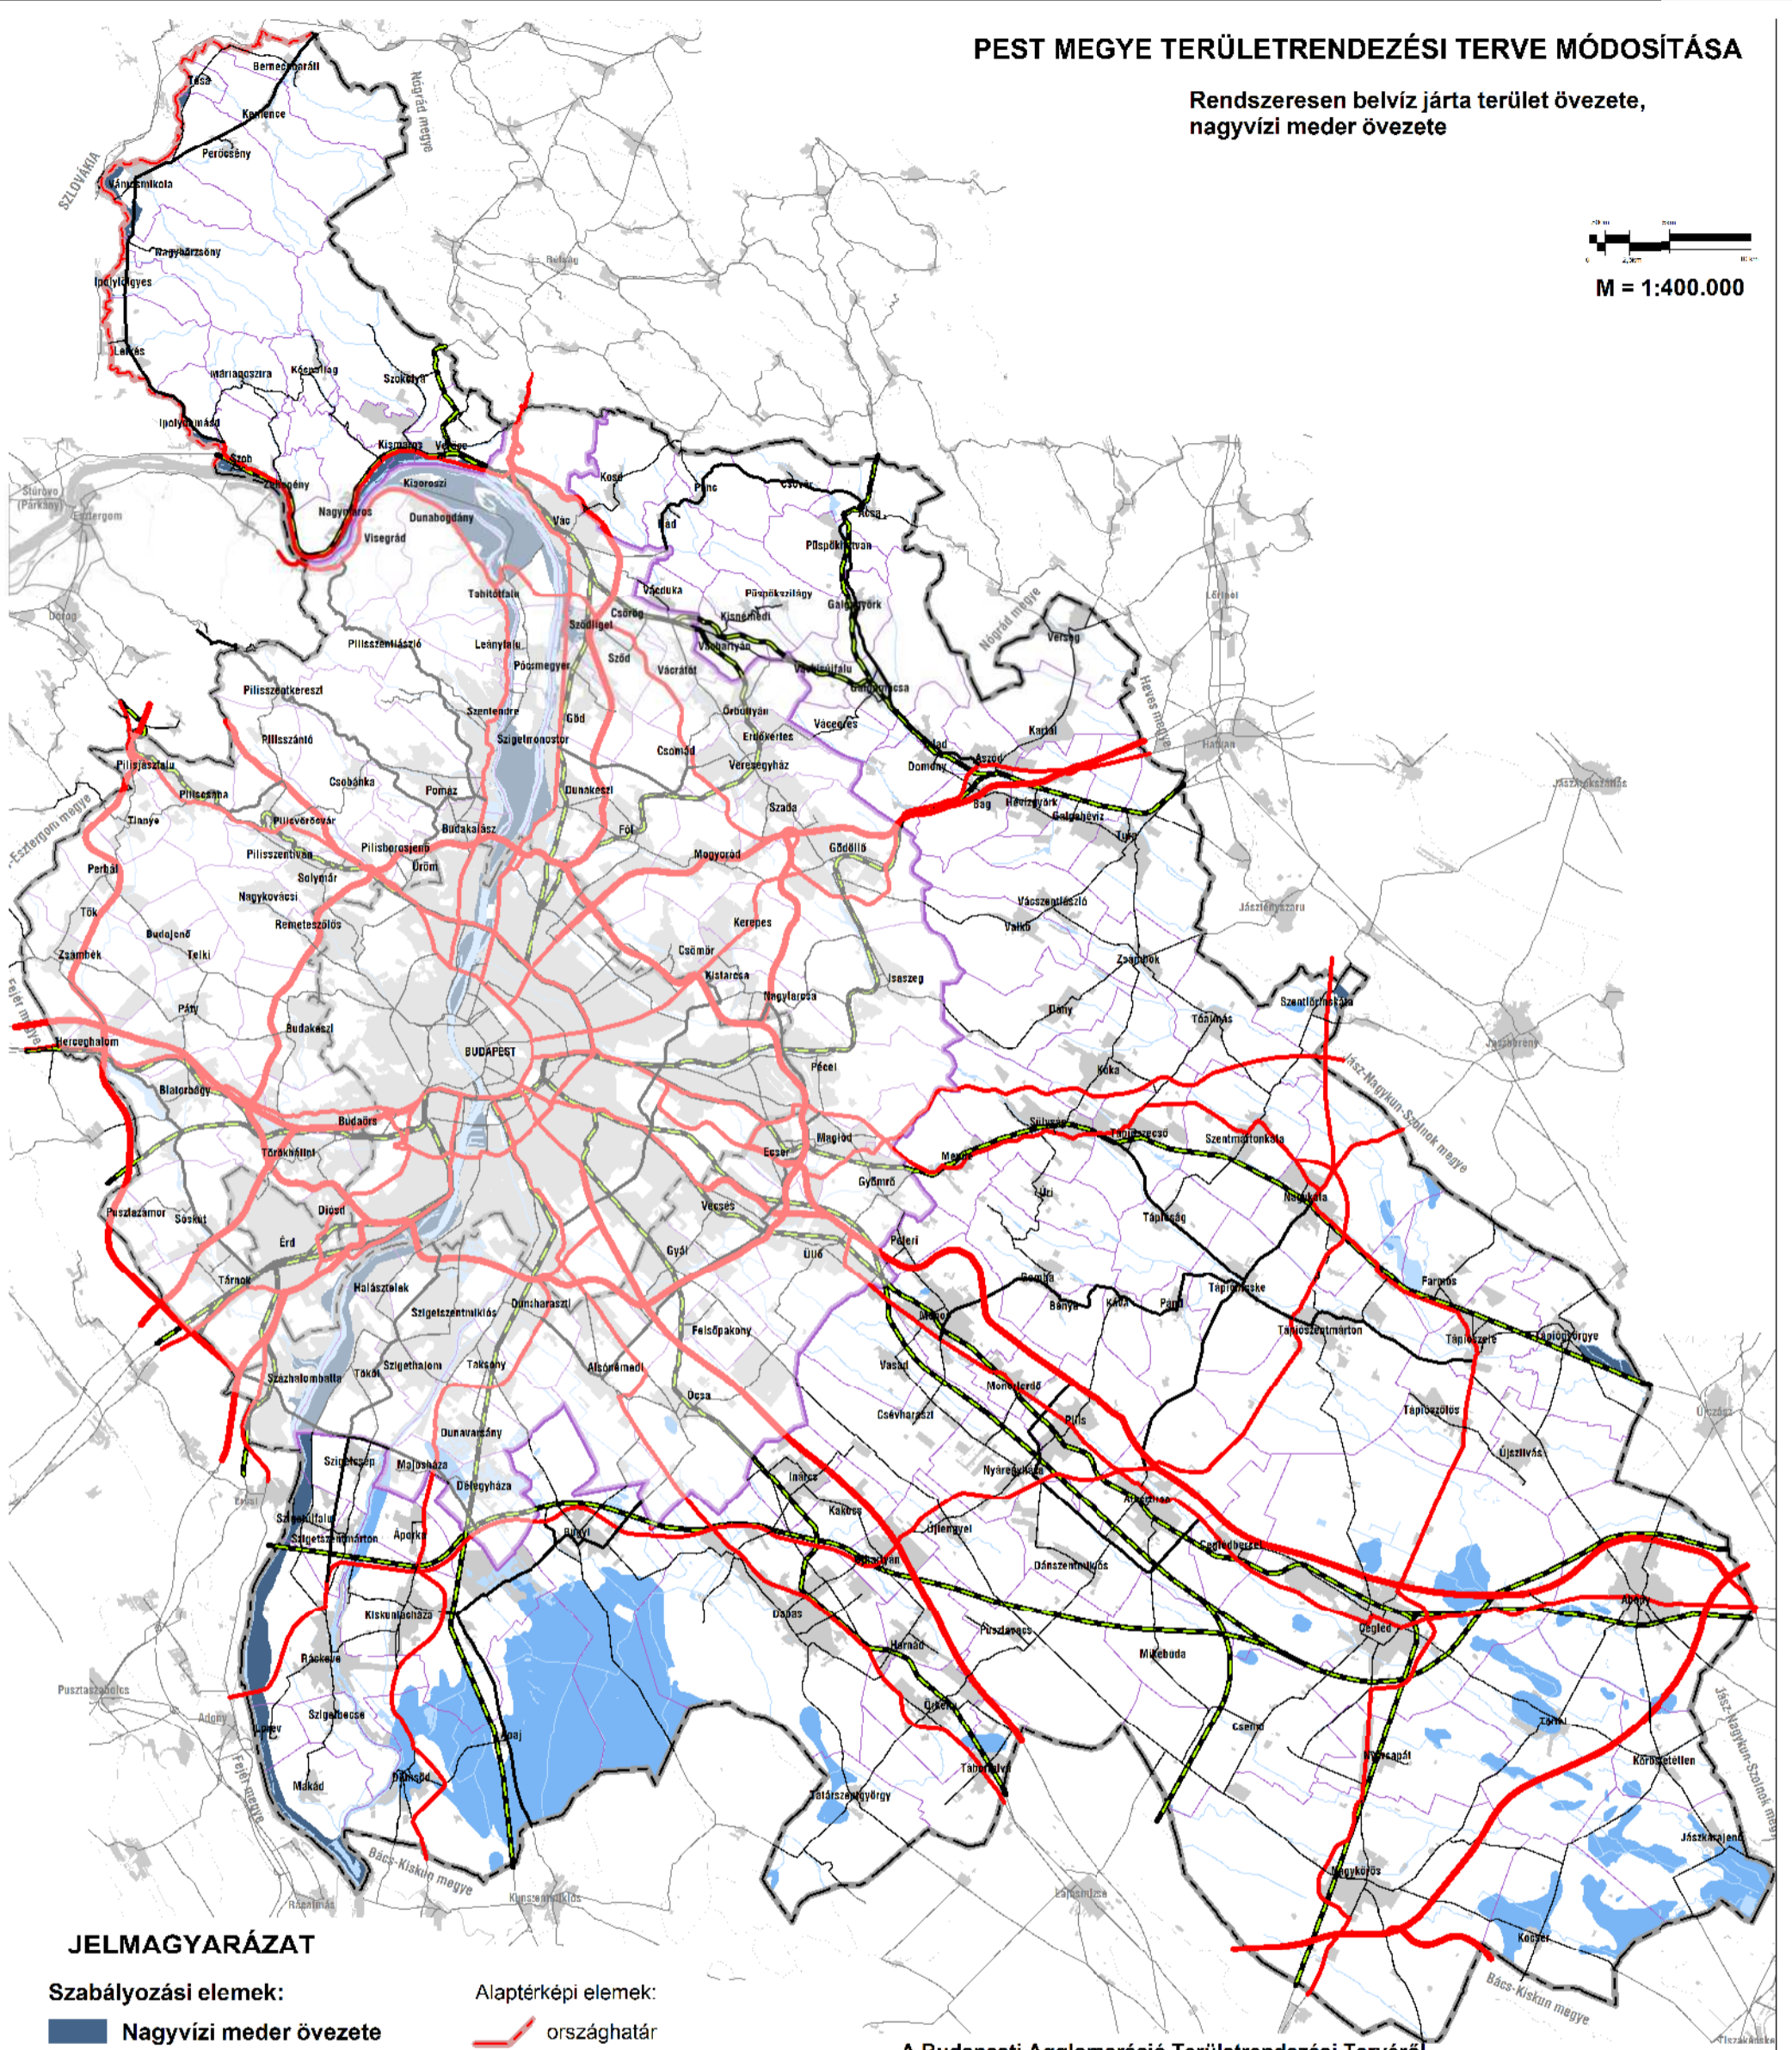

PEST MEGYE TERÜLETRENDEZÉSI TERVE MÓDOSÍTÁSA

Rendszeresen belvíz járta terület övezete,
nagyvízi meder övezete

JELMAGYARÁZAT

Szabályozási elemek:

Nagyvízi meder övezete

Rendszeresen belvíz járta terület övezete

Alaptérképi elemek:

- országhatár
- megyehatár
- BATrT határa
- települési közigazgatási határ
- települési terület
- gyorsforgalmi út
- főút
- térségi mellékút
- egyéb mellékút
- vasútvonal
- vízfelület, vízfolyás

A Budapesti Agglomeráció Területrendezési Tervéről szóló - 2011-ben módosított - 2005. évi LXIV. számú törvény szerinti tartalom

A Budapesti Agglomeráció kiemelt térség övezete(i):

A törvény 3.17.sz., 3.16.sz. mellékletének övezete

Nagyvízi meder övezete

Rendszeresen belvíz járta terület övezete

5/2012. (V.10.) önkormányzati rendelet
3.11. melléklete