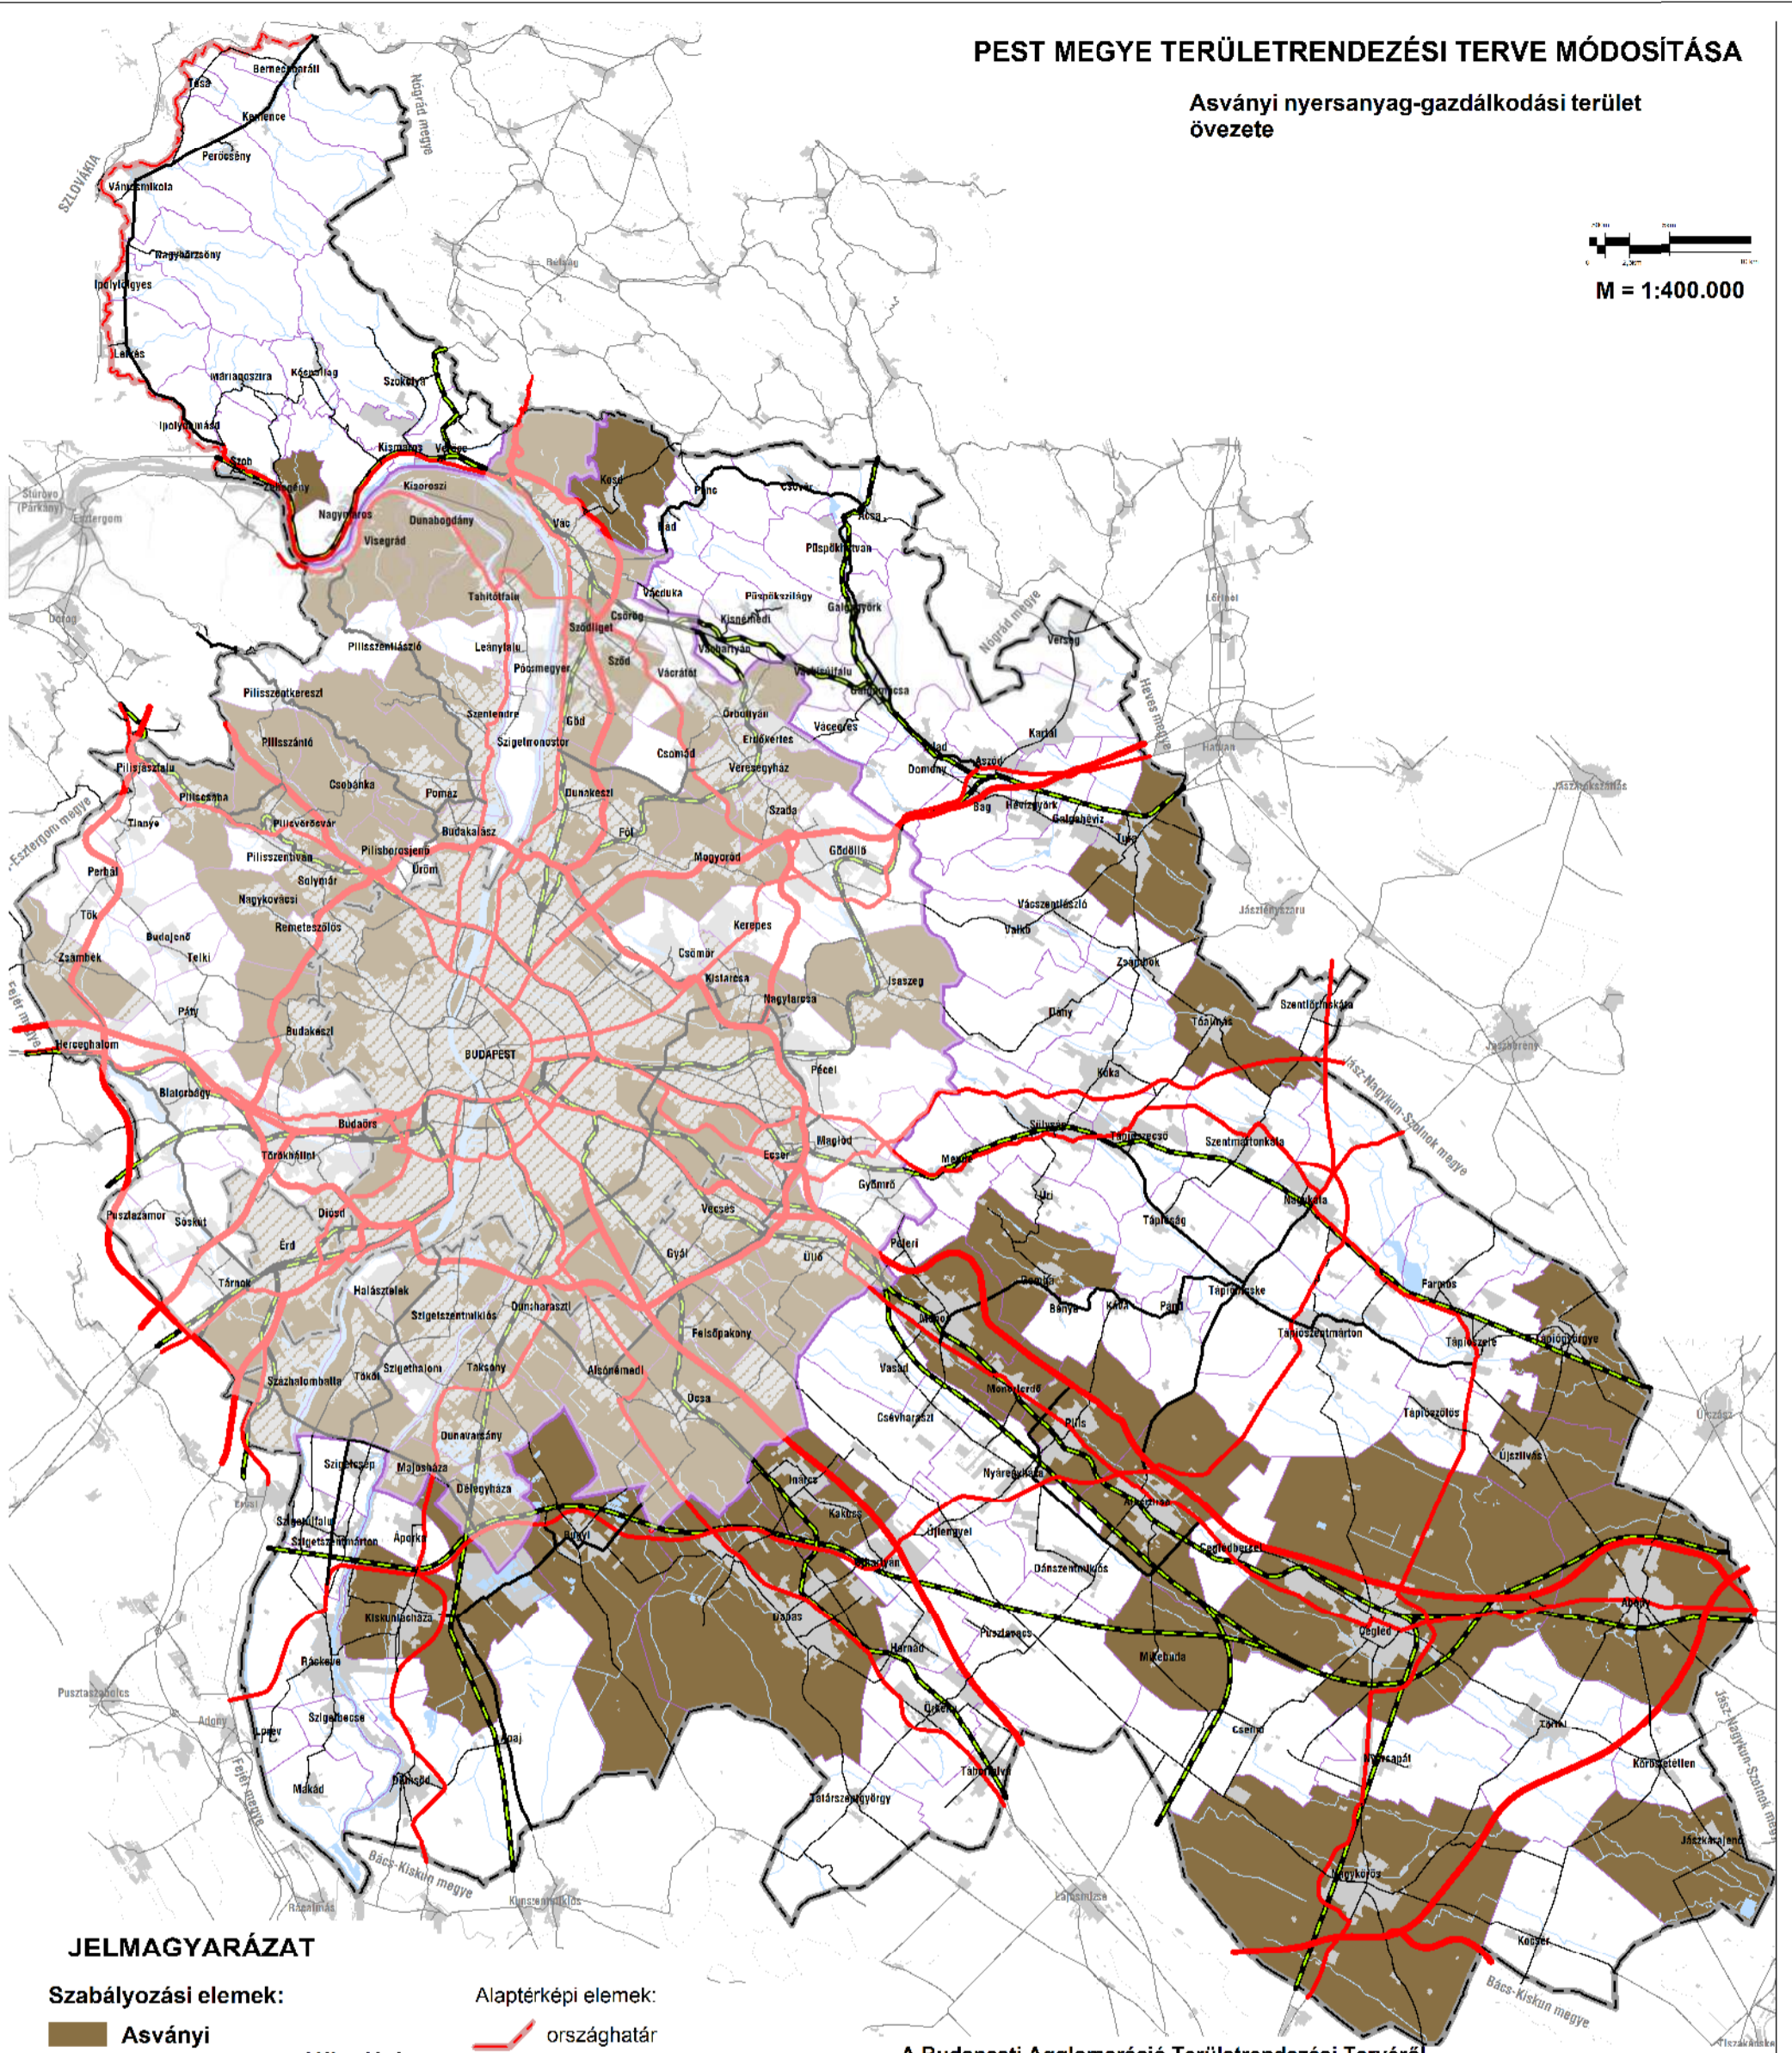

PEST MEGYE TERÜLETRENDEZÉSI TERVE MÓDOSÍTÁSA

Asványi nyersanyag-gazdálkodási terület övezete

JELMAGYARÁZAT

Szabályozási elemek:

Asványi nyersanyag-gazdálkodási terület övezete

Alaptérképi elemek:

- országhatár
- megyehatár
- BATrT határa
- települési közigazgatási határ
- települési terület
- gyorsforgalmi út
- főút
- térségi mellékút
- egyéb mellékút
- vasútvonal
- vízfelület, vízfolyás

A Budapesti Agglomeráció Területrendezési Tervéről szóló - 2011-ben módosított - 2005. évi LXIV. számú törvény szerinti tartalom

A Budapesti Agglomeráció kiemelt térség övezete(i):

A törvény 3.15.sz. mellékletének övezete