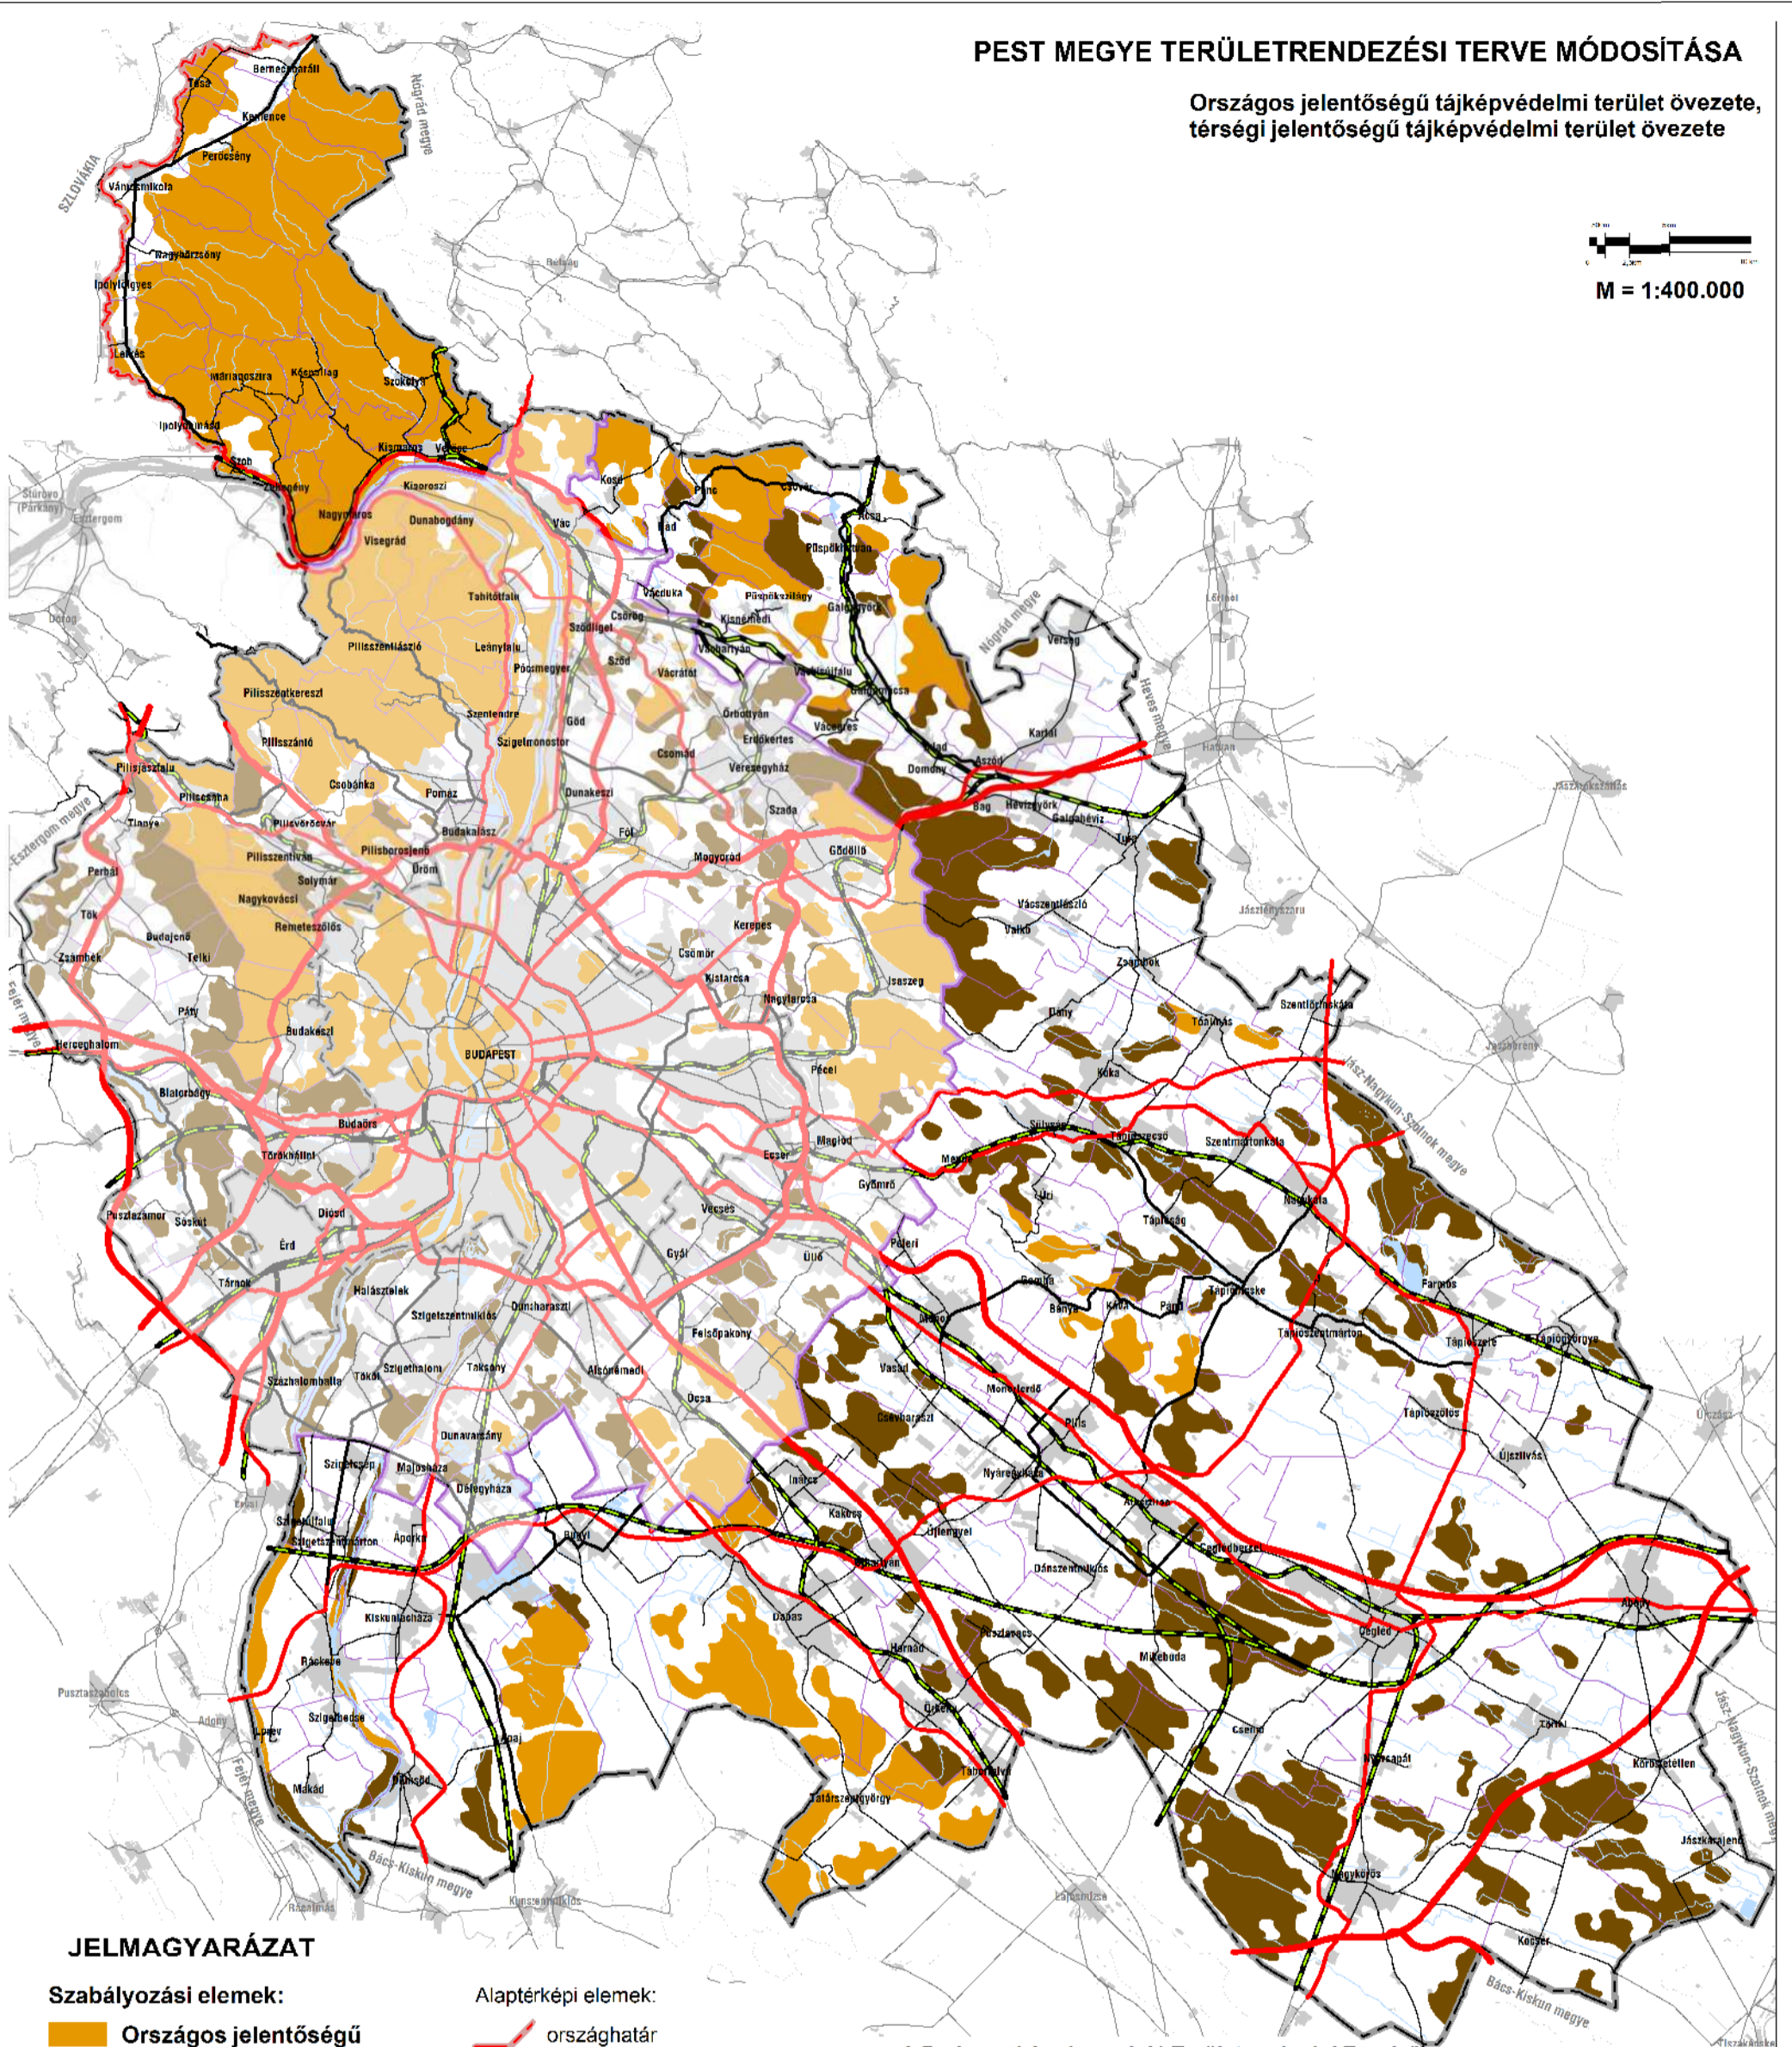

# PEST MEGYE TERÜLETRENDEZÉSI TERVE MÓDOSÍTÁSA

Országos jelentőségű tájképvédelmi terület övezete,  
térési jelentőségű tájképvédelmi terület övezete

### Szabályozási elemek:

- Országos jelentőségű tájképvédelmi terület övezete
- Térési jelentőségű tájképvédelmi terület övezete

### Alaptérképi elemek:

- országhatár
- megyehatár
- BATrT határa
- települési közigazgatási határ
- települési terület
- gyorsforgalmi út
- főút
- térségi mellékút
- egyéb mellékút
- vasútvonal
- vízfelület, vízfolyás

A Budapesti Agglomeráció Területrendezési Tervéről szóló - 2011-ben módosított - 2005. évi LXIV. számú törvény szerinti tartalom

A Budapesti Agglomeráció kiemelt térség övezete(i):

A törvény 3.9.sz., 3.10.sz mellékletének övezete