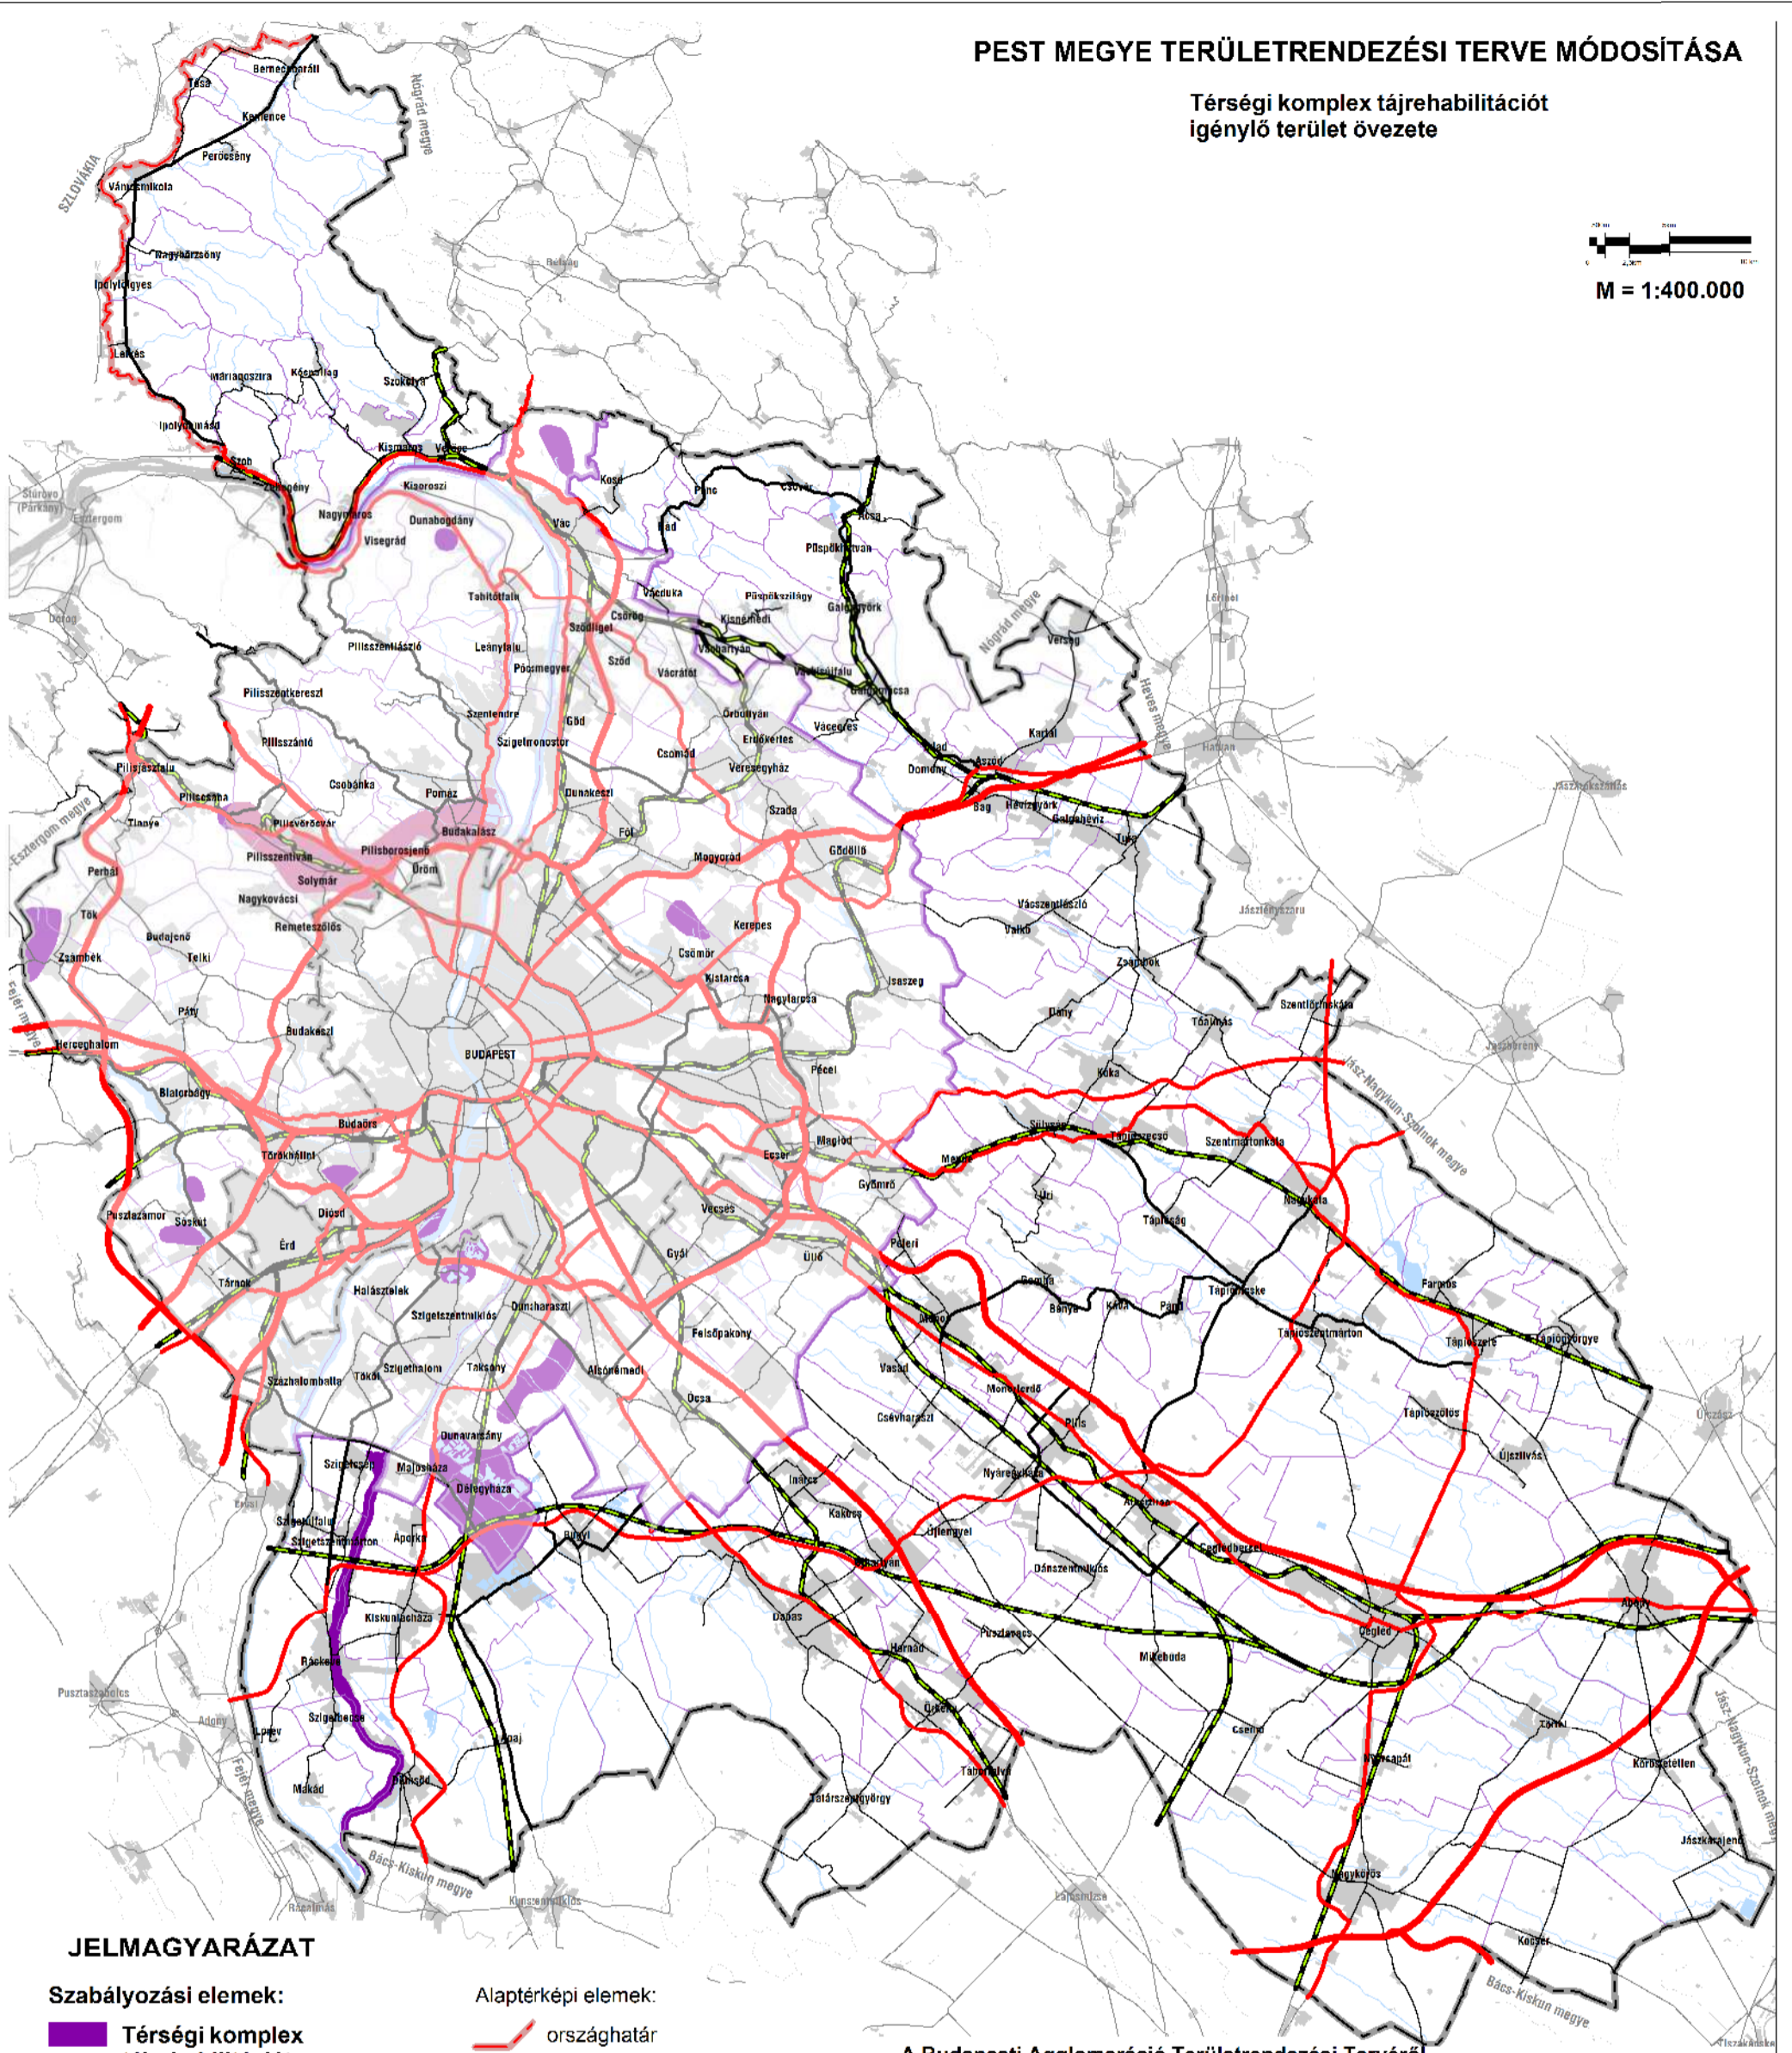

PEST MEGYE TERÜLETRENDEZÉSI TERVE MÓDOSÍTÁSA

Térségi komplex tájrehabilitációt igénylő terület övezete

JELMAGYARÁZAT

Szabályozási elemek:

Térségi komplex tájrehabilitációt igénylő terület övezete

Alaptérképi elemek:

- országhatár
- megyehatár
- BATrT határa
- települési közigazgatási határ
- települési terület
- gyorsforgalmi út
- főút
- térségi mellékút
- egyéb mellékút
- vasútvonal
- vízfelület, vízfolyás

A Budapesti Agglomeráció Területrendezési Tervéről szóló - 2011-ben módosított - 2005. évi LXIV. számú törvény szerinti tartalom

A Budapesti Agglomeráció kiemelt térség övezete(i):

A törvénye 3.7.sz., 3.8.sz mellékletének övezete

Országos komplex tájrehabilitációt igénylő terület övezete

Térségi komplex tájrehabilitációt igénylő terület övezete