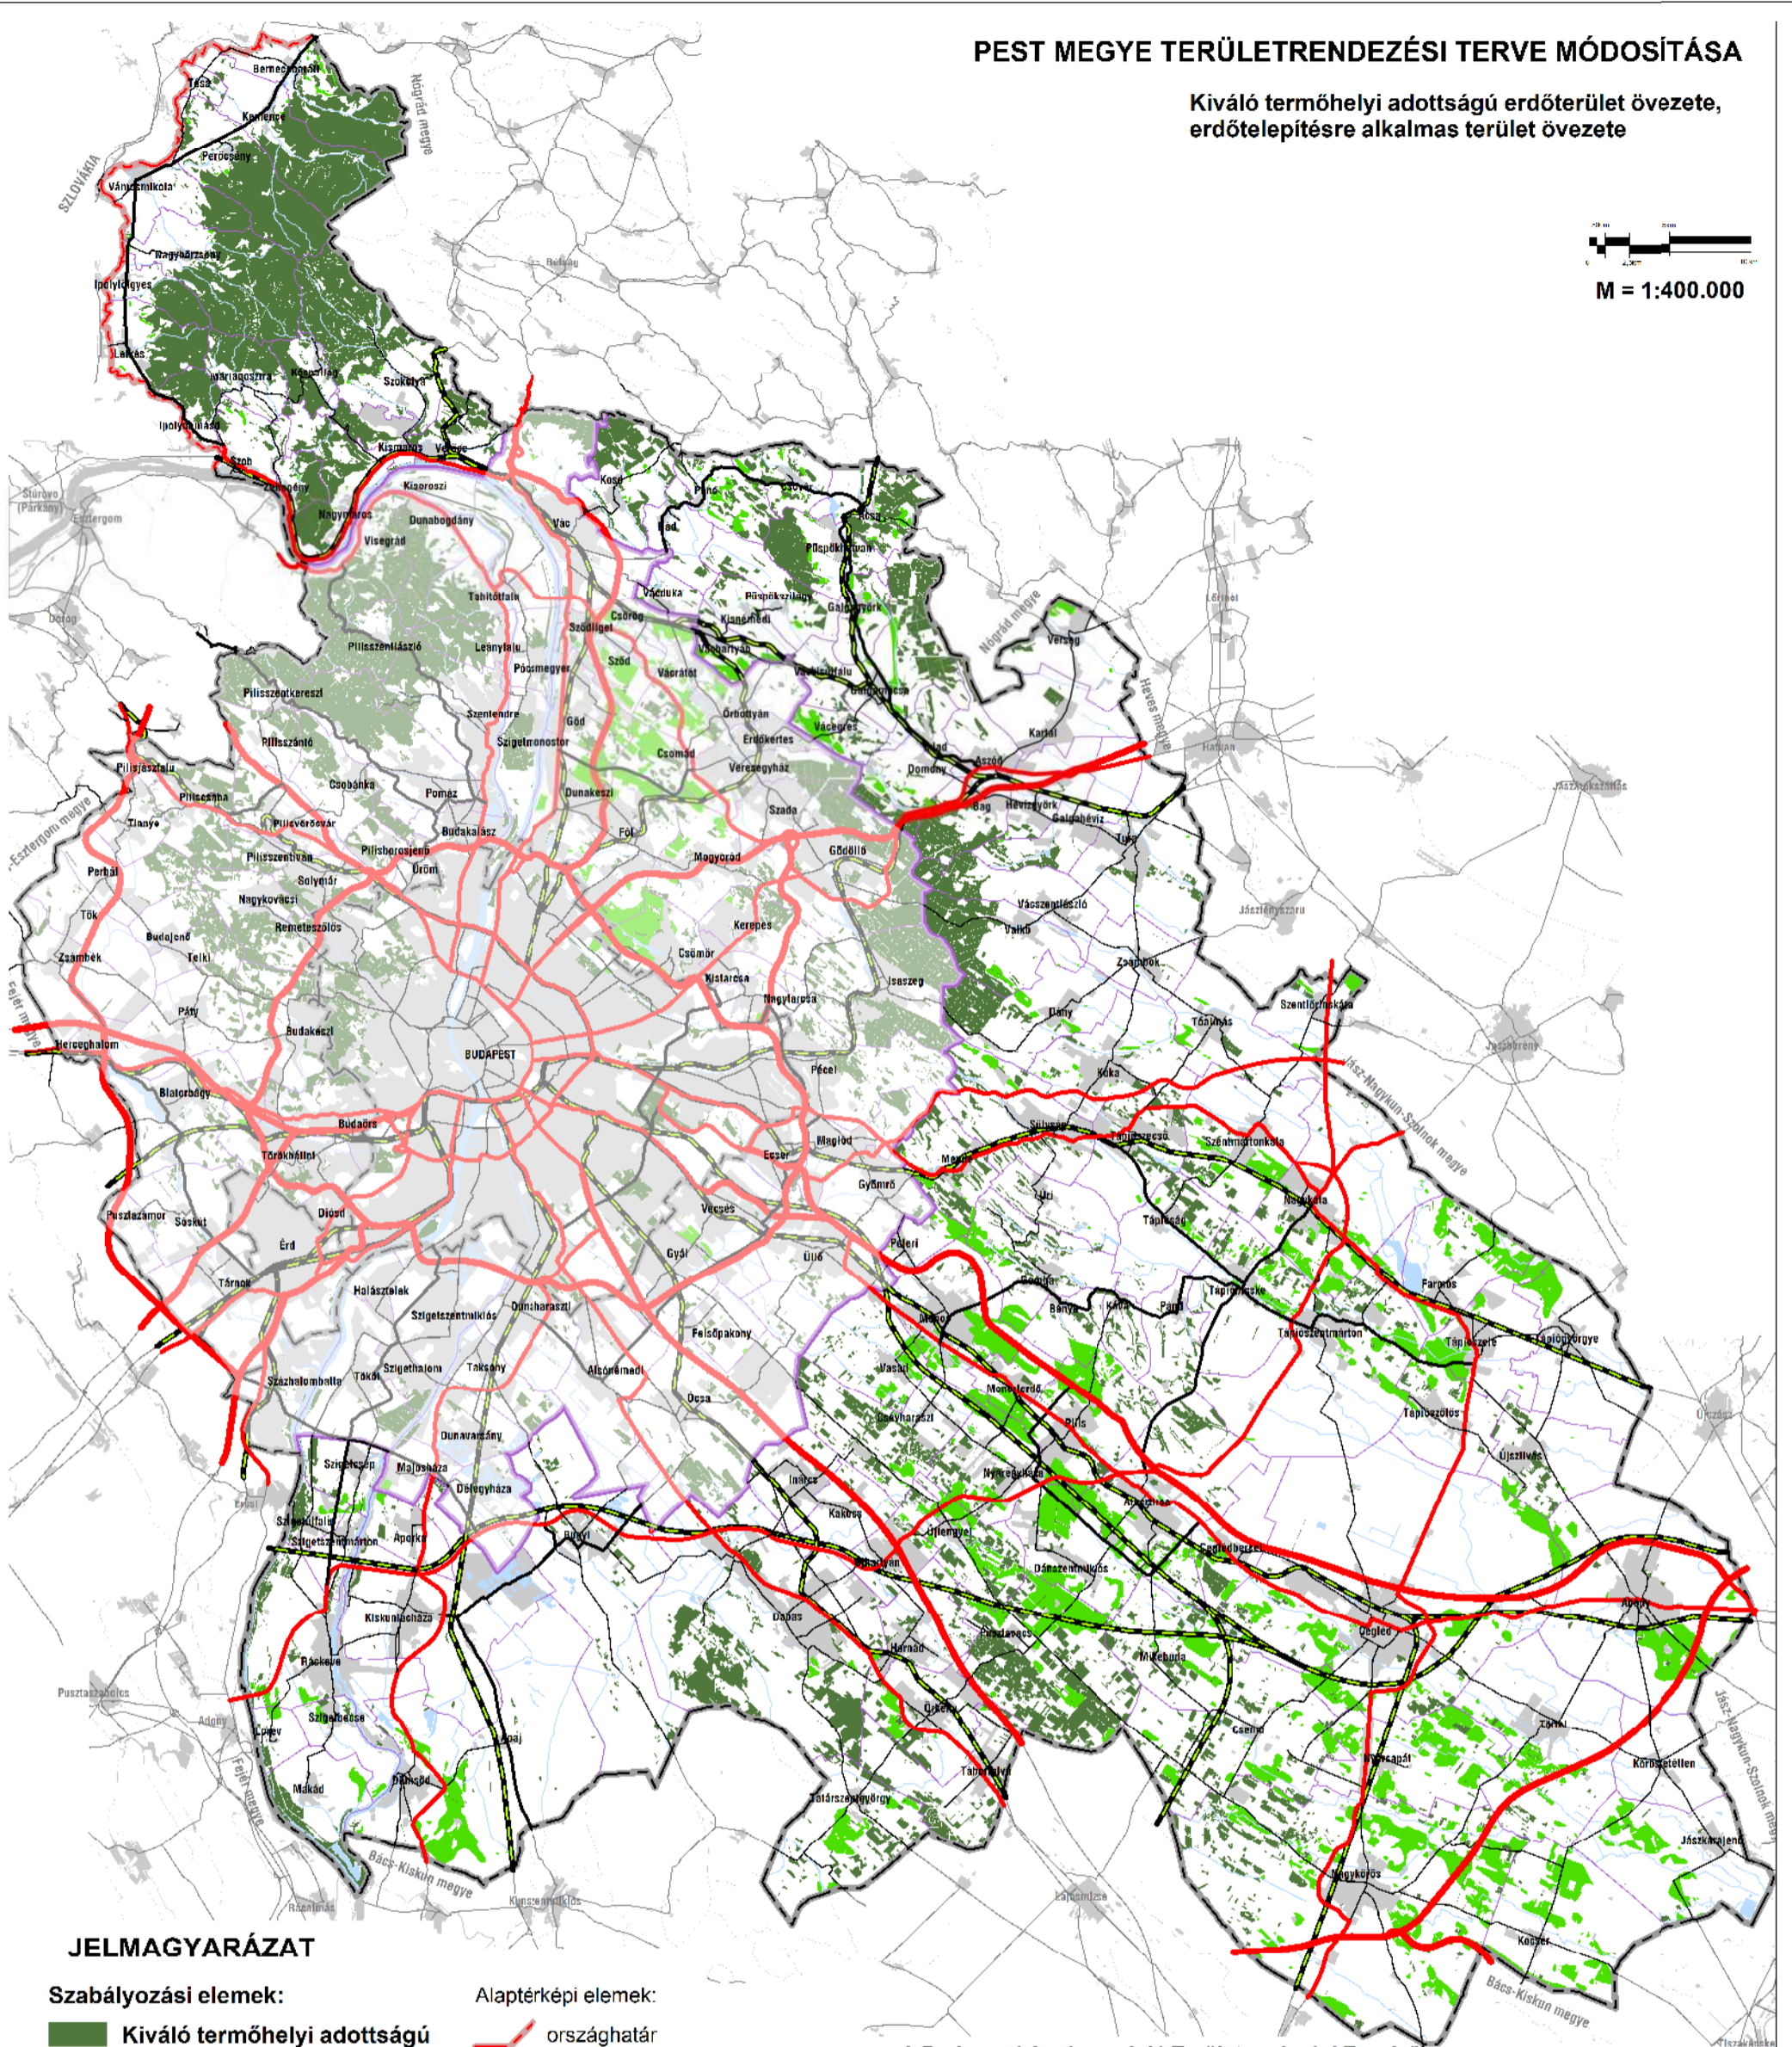

# PEST MEGYE TERÜLETRENDEZÉSI TERVE MÓDOSÍTÁSA

Kiváló termőhelyi adottságú erdőterület övezete,  
erdőtelepítésre alkalmas terület övezete

### Szabályozási elemek:

- Kiváló termőhelyi adottságú erdőterület övezete
- Erdőtelepítésre alkalmas terület övezete

### Alaptérképi elemek:

- országhatár
- megyehatár
- BATrT határa
- települési közigazgatási határ
- települési terület
- gyorsforgalmi út
- főút
- térségi mellékút
- egyéb mellékút
- vasútvonal
- vízfelület, vízfolyás

- Kiváló termőhelyi adottságú erdőterület övezete
- Erdőtelepítésre alkalmas terület övezete

5/2012. (V.10.) önkormányzati rendelet  
3.3. melléklete