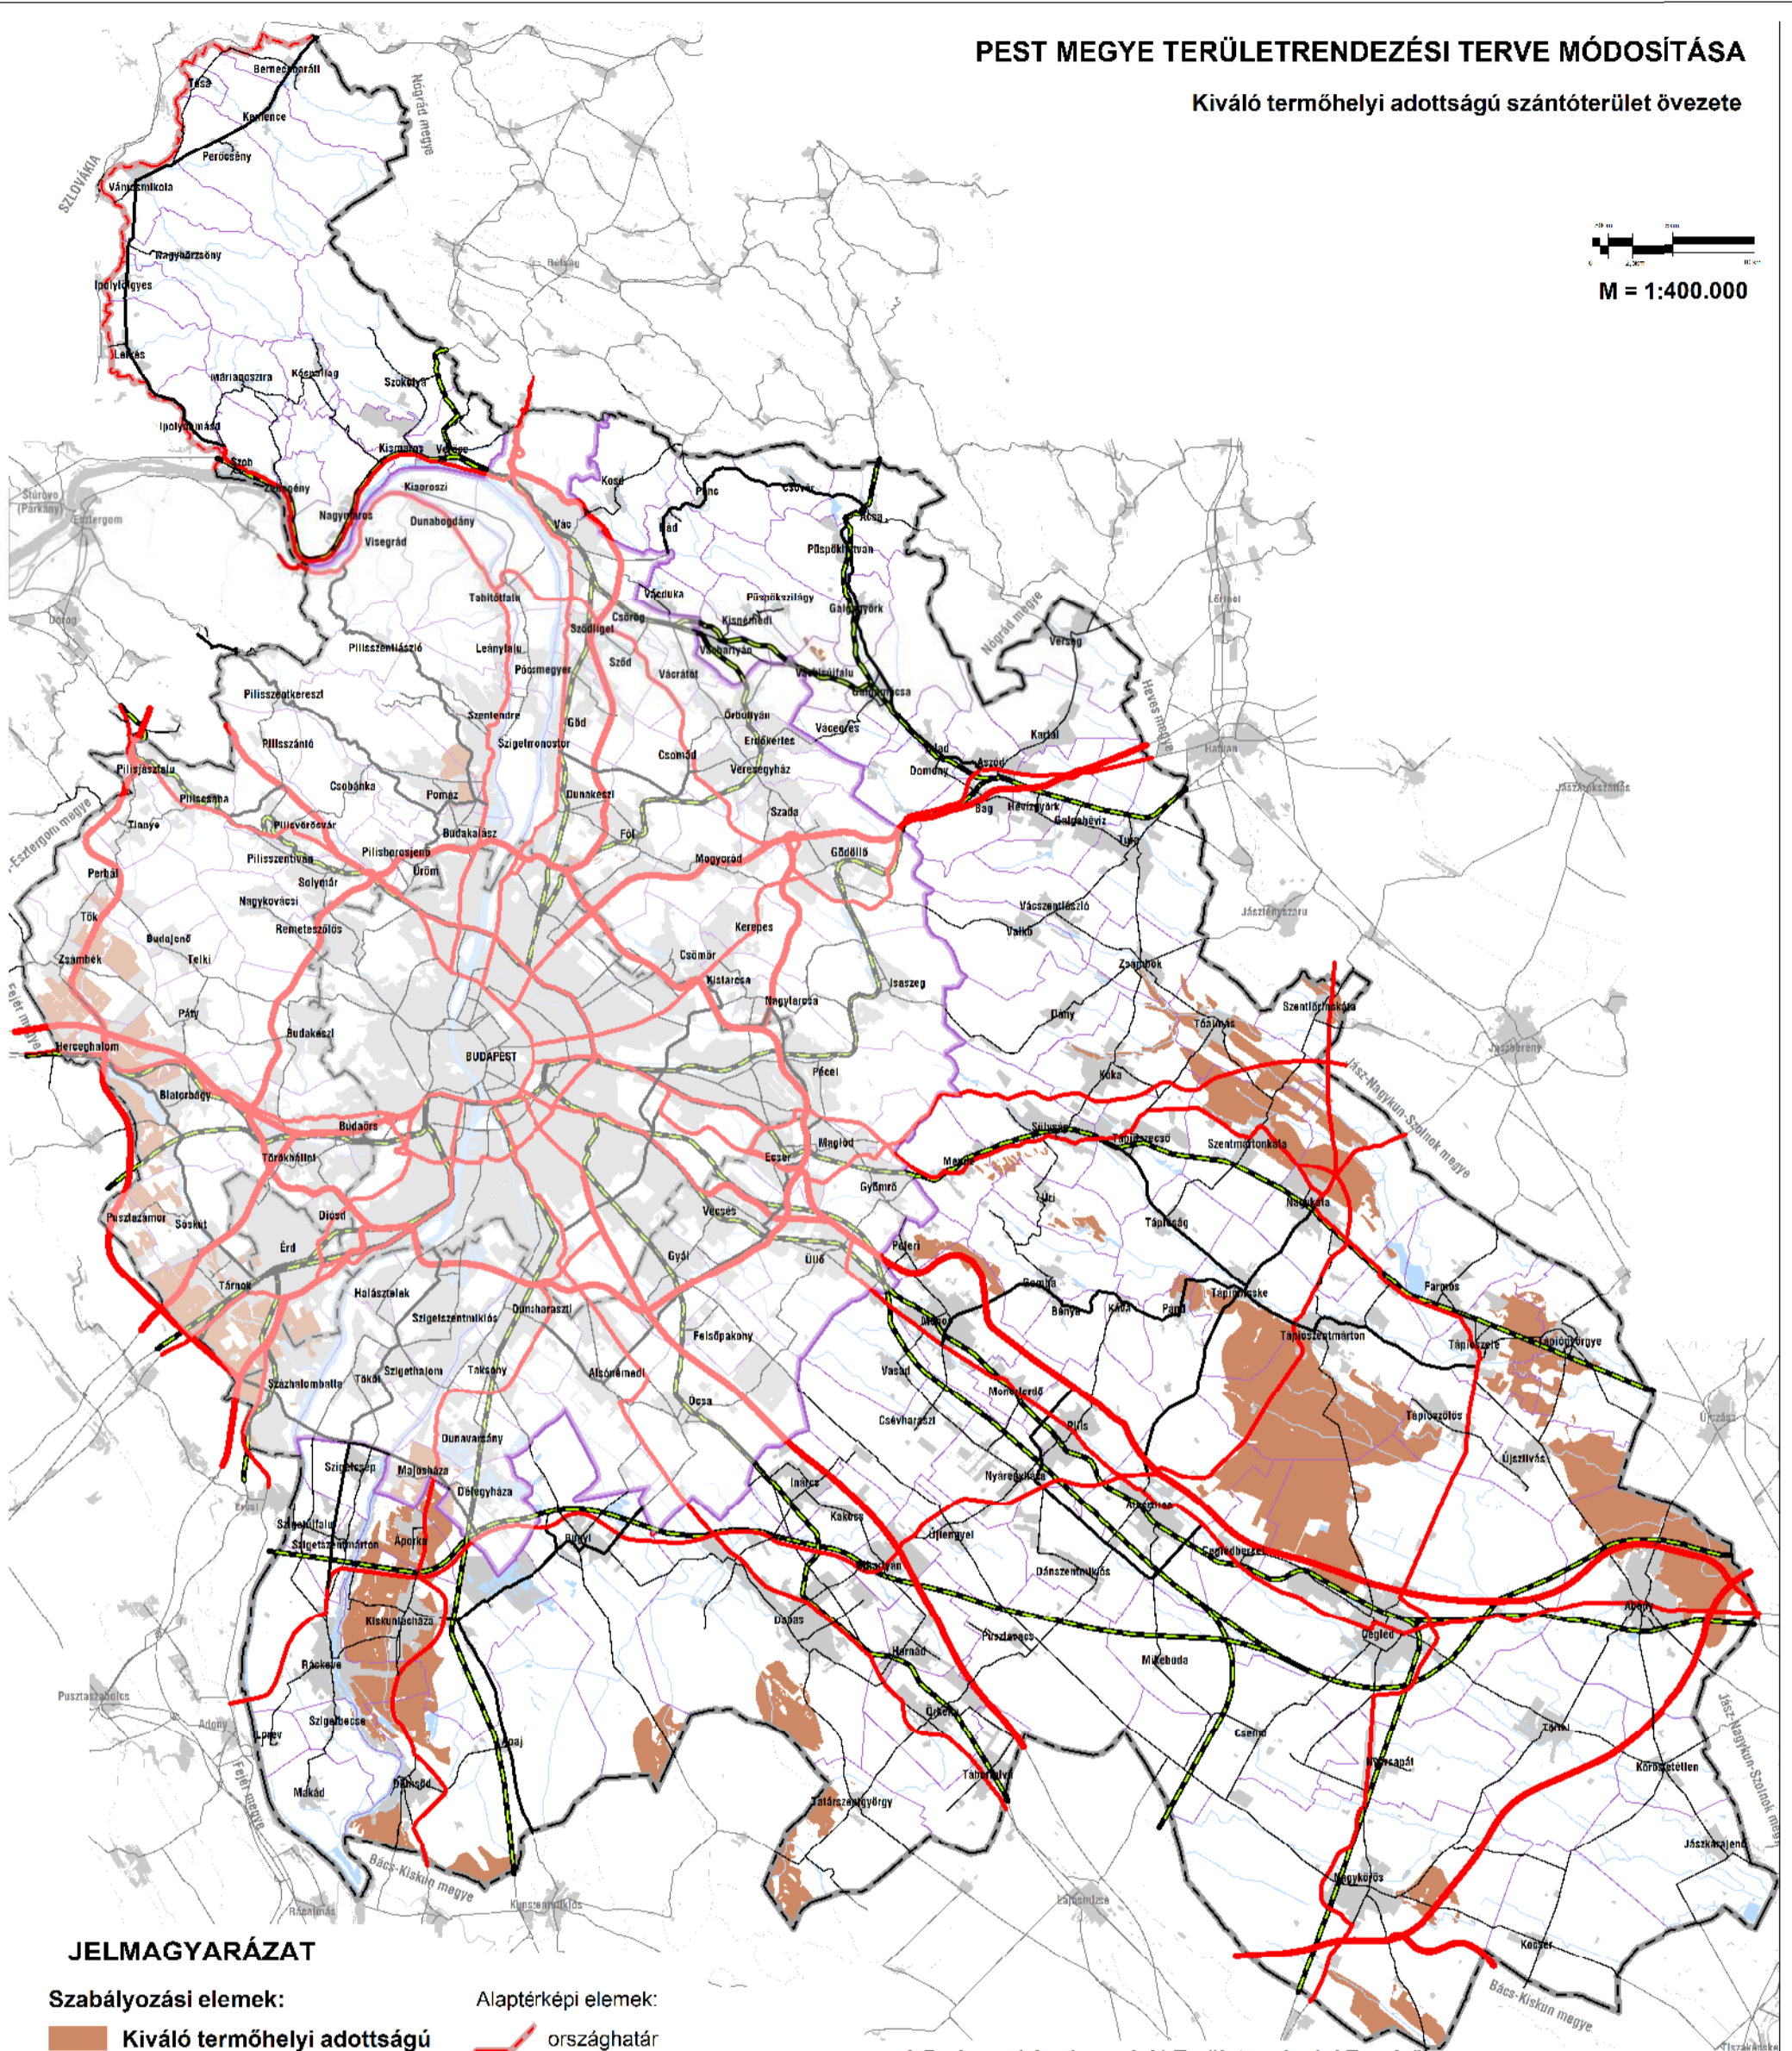

PEST MEGYE TERÜLETRENDEZÉSI TERVE MÓDOSÍTÁSA

Kiváló termőhelyi adottságú szántóterület övezete

JELMAGYARÁZAT

Szabályozási elemek:

Kiváló termőhelyi adottságú szántóterület övezete

Alaptérképi elemek:

- országhatár
- megyehatár
- BATrT határa
- települési közigazgatási határ
- települési terület
- gyorsforgalmi út
- főút
- térségi mellékút
- egyéb mellékút
- vasútvonal
- vízfelület, vízfolyás

A Budapesti Agglomeráció Területrendezési Tervéről szóló - 2011-ben módosított - 2005. évi LXIV. számú törvény szerinti tartalom

A Budapesti Agglomeráció kiemelt térség övezete(i):

A törvény 3.4.sz. mellékletének övezete

Kiváló termőhelyi adottságú szántóterület övezete

5/2012. (V.10.) önkormányzati rendelet
3.2. melléklete